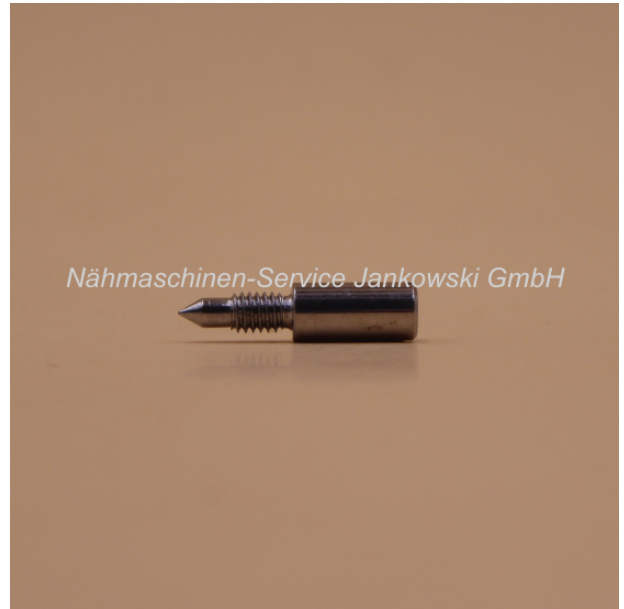

Schraube Nadelhalter für PFAFF creative 1.5

Art. Nr.: 16055

Nadelbefestigungsschraube (s. mehr
Informationen)

2,50 €

Hersteller: Pfaff
Sofort lieferbar

Nadelbefestigungsschraube

Die Schraube für den Nadelhalter ist passend für das **PFAFF** creative-Modell:
creative 1.5

Diese Schraube kann zum Nähen und auch zum Sticken verwendet werden.