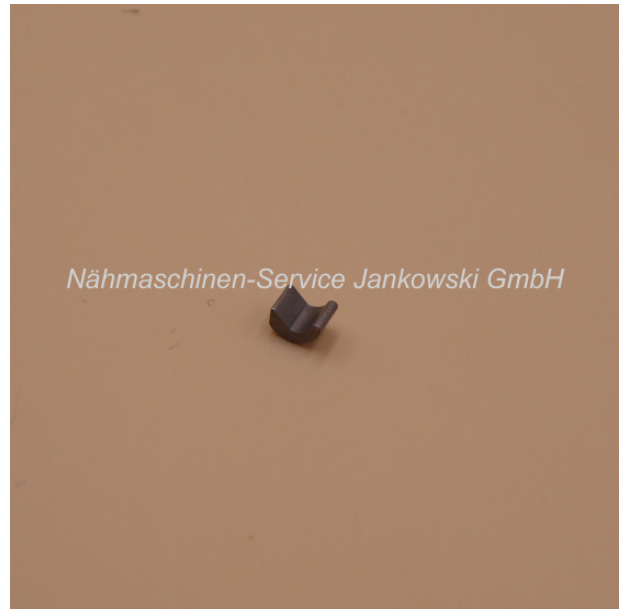

## Druckstück Nadelhalter für PFAFF creative sensation pro , sensation pro II

Art. Nr.: 14317

**3,50 €**

**Hersteller:** Pfaff  
Sofort lieferbar

### **Druckstück**

Das Druckstück für den Nadelhalter ist passend für die **PFAFF** creative-Modelle:

creative sensation pro

creative sensation pro II