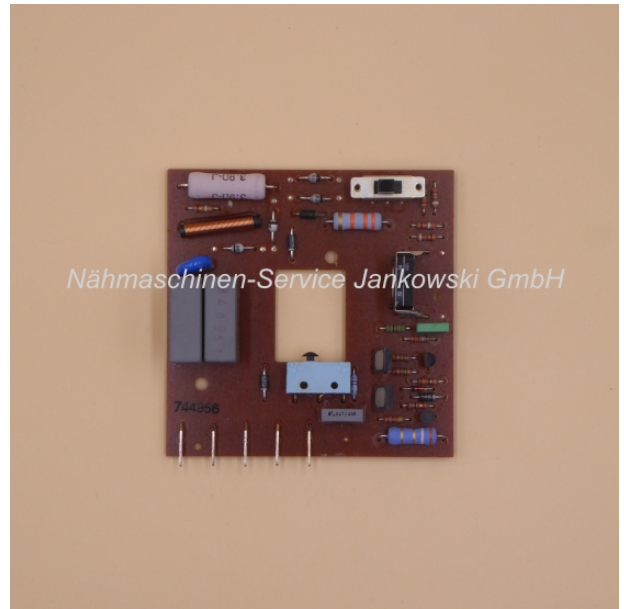

## Anlasser-Leiterplatte für PFAFF Typ AE010 im Austausch

Art. Nr.: 00509

Leiterplatte im Austausch (s. mehr Informationen)

**34,95 €**

**Hersteller:** Pfaff  
Sofort lieferbar

### **Leiterplatte im Austausch**

Die Leiterplatte ist im Austausch und ist passend für den **PFAFF** Elektronik-Anlasser Typ: AE010

Die Typenbezeichnung steht unten auf der Abdeckplatte am Anlasser !

**Die Leiterplatte ist nur im Austausch erhältlich !**