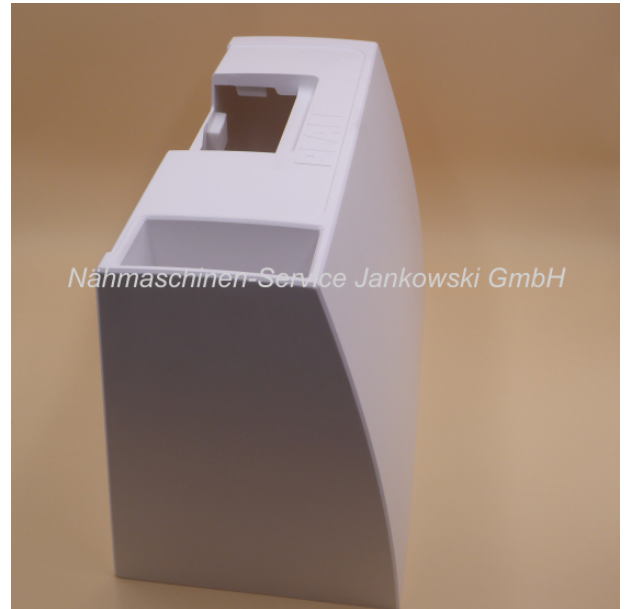

Kofferhaube für PFAFF passport 2.0 , 3.0

Art. Nr.: 14201

49,95 €

Hersteller: Pfaff

Sofort lieferbar

Kofferhaube

Die Kofferhaube ist passend für die **PFAFF** passport-Modelle:

passport 2.0

passport 3.0