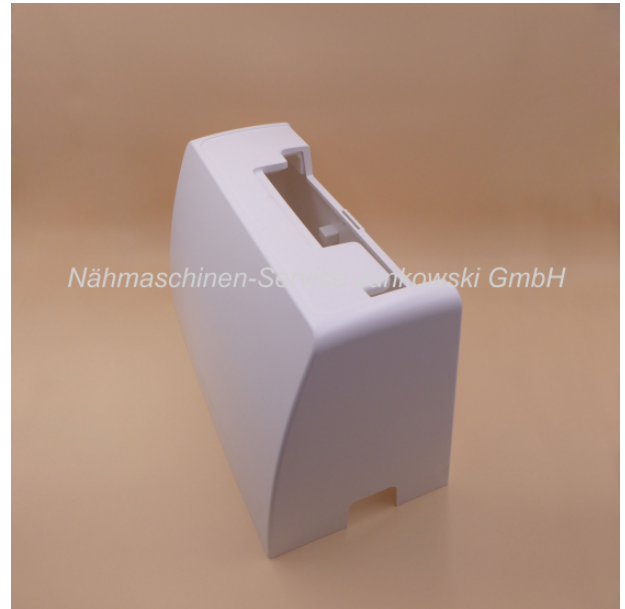

Kofferhaube für PFAFF creative 1.5

Art. Nr.: 18904

59,95 €

Hersteller: Pfaff

Sofort lieferbar

Kofferhaube

Die Kofferhaube ist passend für das **PFAFF** creative-Modell:

creative 1.5