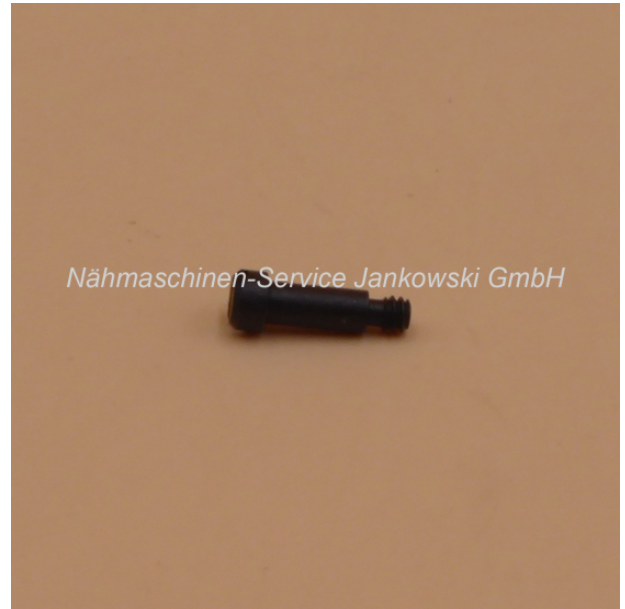

Ansatzschraube Doppelumlaufgreifer für PFAFF

Art. Nr.: 05367

4,50 €

Hersteller: Pfaff

Sofort lieferbar

Ansatzschraube

Die Ansatzschraube ist passend für den **PFAFF** Doppelumlaufgreifer

Die passende Druckfeder ist unter der Artikel-Nr. 05366 erhältlich.