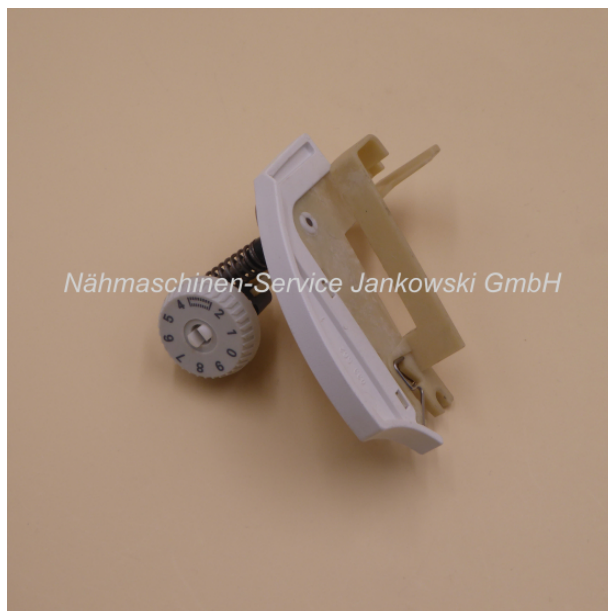

Oberfadenspannung kpl. für PFAFF select - classicstyle 1520 - 1548

Art. Nr.: 01709

Oberfadenspannung komplett

44,95 €

Hersteller: Pfaff

Sofort lieferbar

Oberfadenspannung

Die Oberfadenspannung wird komplett geliefert und ist passend für die **PFAFF**-Modelle:

select - freestyle - instyle - classicstyle 1520 , 1522 , 1523 , 1525 , 1526 , 1527 , 1528 , 1529

classicstyle quilt - classicstyle fashion - classicstyle home

select 1530 , 1536 , 1538

select 1540 , 1546 , 1548