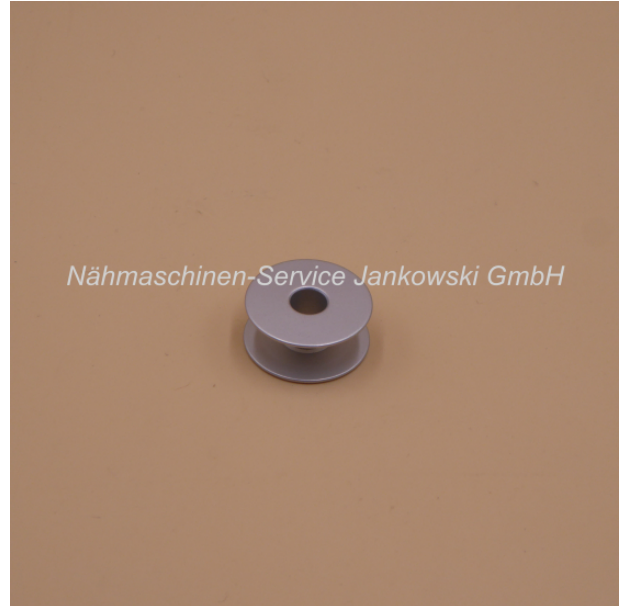

Spule Alu für SIRUBA Schnellnäher L818F-M1-13, -M1-03, -H1-13, -RM1-48-13 / DL889-M2-3 / 918

Art. Nr.: G303

Unterfadenspule (s. mehr Informationen)

1,50 €

Hersteller: Siruba
Sofort lieferbar

Unterfadenspule Aluminium

Die Spule aus Aluminium ist passend für die **SIRUBA** Schnellnäher-Modelle:

Siruba 918 mit Fadenabschneider

Siruba L818F-M1-13

Siruba L818F-M1-03

Siruba L818F-H1-13

Siruba L818F-RM1-48-13

Siruba DL889-M2-3

Außendurchmesser 21,2 mm

Höhe 9,1 mm