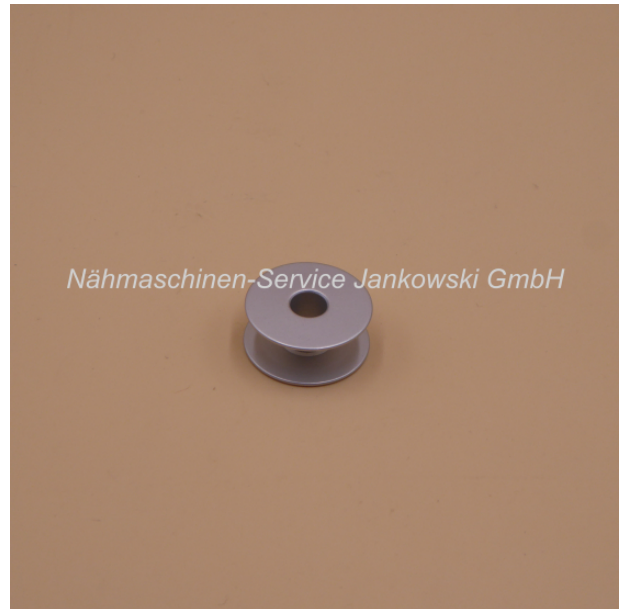

## Spule Alu für SIRUBA Schnellnäher L818F-M1-13, -M1-03, -H1-13, -RM1-48-13 / DL889-M2-3 / 918

Art. Nr.: G303

Unterfadenspule (s. mehr Informationen)

**1,50 €**

**Hersteller:** Siruba  
Sofort lieferbar

### **Unterfadenspule Aluminium**

Die Spule aus Aluminium ist passend für die **SIRUBA** Schnellnäher-Modelle:

Siruba 918 mit Fadenabschneider

Siruba L818F-M1-13

Siruba L818F-M1-03

Siruba L818F-H1-13

Siruba L818F-RM1-48-13

Siruba DL889-M2-3

**Außendurchmesser 21,2 mm**

**Höhe 9,1 mm**