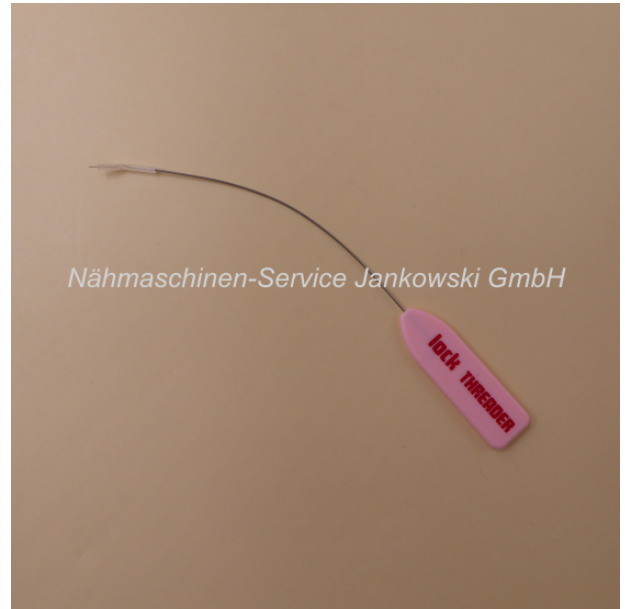

Greifer-Einfädelhilfe für Overlockmaschinen

Art. Nr.: 19522

9,50 €

Sofort lieferbar

Greifer-Einfädelhilfe für Overlockmaschinen