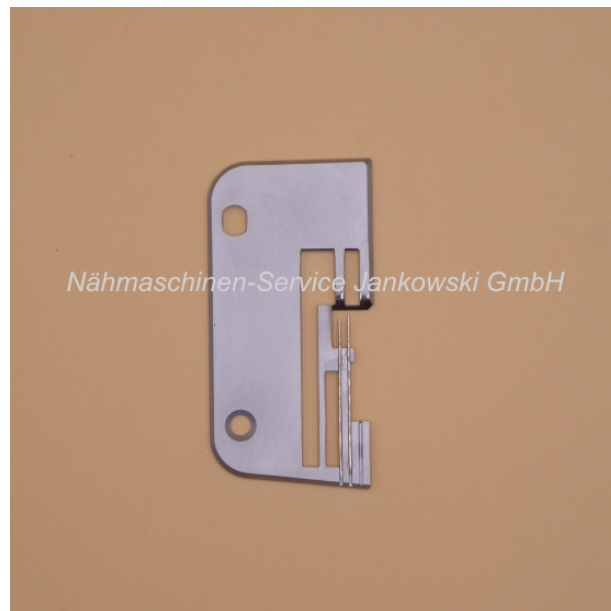

Stichplatte für Elna OV eXtend 264 / 664 , 664 Pro

Art. Nr.: 11807

Nadelplatte

29,95 €

Hersteller: Elna

Sofort lieferbar

Stichplatte / Nadelplatte

Die Stichplatte ist passend für die **Elna** Overlock-Modelle:

eXtend 264

eXtend 664, 664 LED , 664 Version 2

eXtend 664 Pro , 664 Pro LED , 664 Pro Version 2