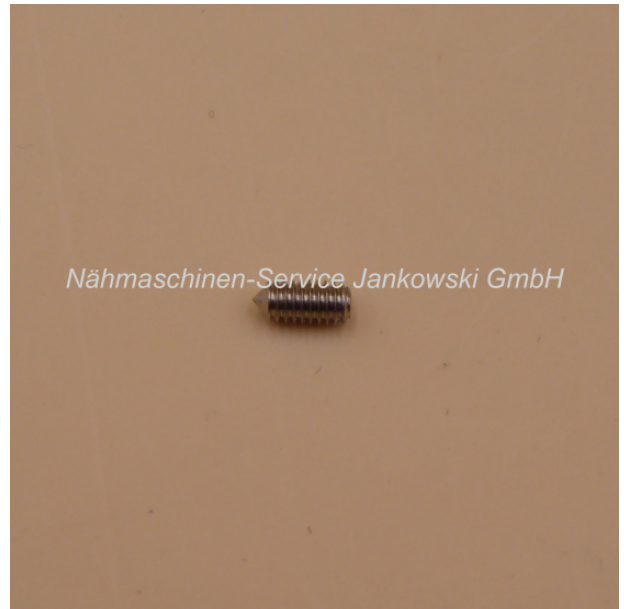

## Nadelbefestigungsschraube für Singer OV 14u 554 - 555 / 14SH 644 - 754 / 14HD 854

Art. Nr.: 09103

Nadelbefestigungsschraube für Singer OV-  
Modelle (s. mehr Informationen)

**2,50 €**

**Hersteller:** Singer  
Sofort lieferbar

### **Nadelbefestigungsschraube**

Die Nadelbefestigungsschraube ist passend für die **Singer** Overlock-Modelle:

14U 554 , 555

14SH 644 , 654 , 744 , 754

14HD 854 Heavy Duty