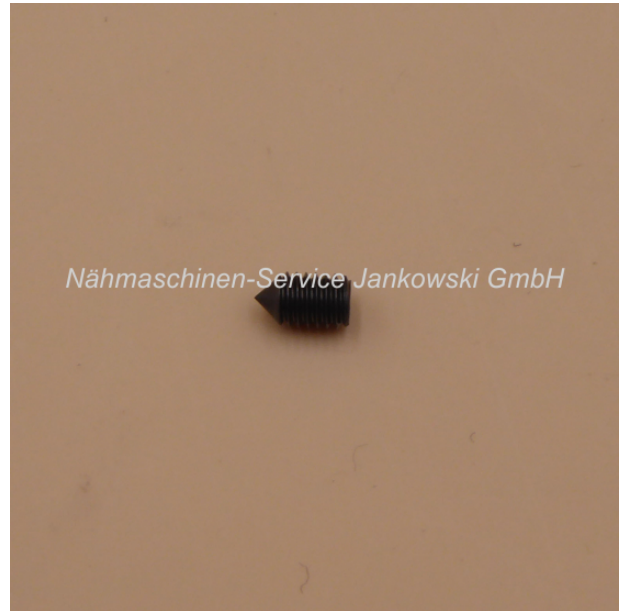

## Schraube (R) Nadelhalter für PFAFF OV hobbylock 4842 / coverstyle 4850 / coverlock 4852 , 4862 , 4872 / creative 4874

Art. Nr.: 00682

Schraube Nadelhalter R (s. mehr  
Informationen)

**3,50 €**

**Hersteller:** Pfaff  
Sofort lieferbar

### ***Nadelbefestigungsschraube***

Die Schraube (Nadelposition R1 und R2) für den Nadelhalter ist passend für die **PFAFF** Overlock-Modelle:

hobbylock 4842

coverstyle 4850

coverlock 4852 , 4862

coverlock 4872

coverlock creative 4874

Den passenden Schraubendreher finden unter der Artikel-Nr. 07482.