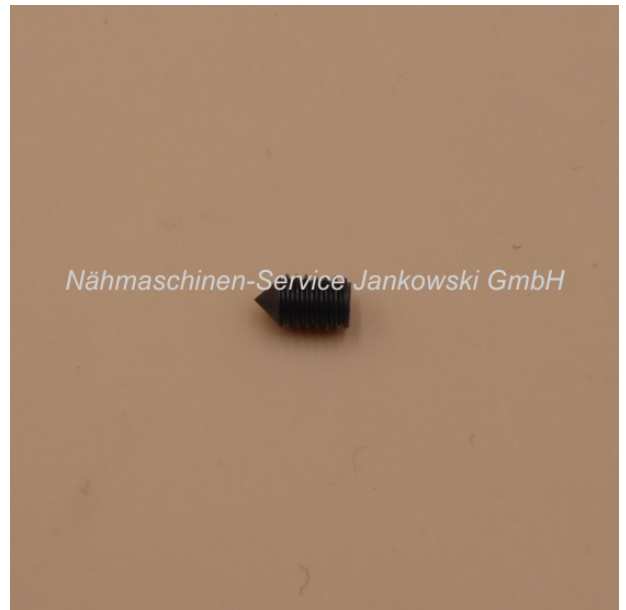

## Schraube (R) Nadelhalter für PFAFF OV hobbylock 4842 / coverstyle 4850 / coverlock 4852 , 4862 , 4872 / creative 4874

Art. Nr.: 00682

Schraube Nadelhalter R (s. mehr  
Informationen)

**3,50 €**

**Hersteller:** Pfaff  
Sofort lieferbar

### ***Nadelbefestigungsschraube***

Die Schraube (Nadelposition R1 und R2) für den Nadelhalter ist passend für die **PFAFF** Overlock-Modelle:

hobbylock 4842

coverstyle 4850

coverlock 4852 , 4862

coverlock 4872

coverlock creative 4874

Den passenden Schraubendreher finden unter der Artikel-Nr. 07482.