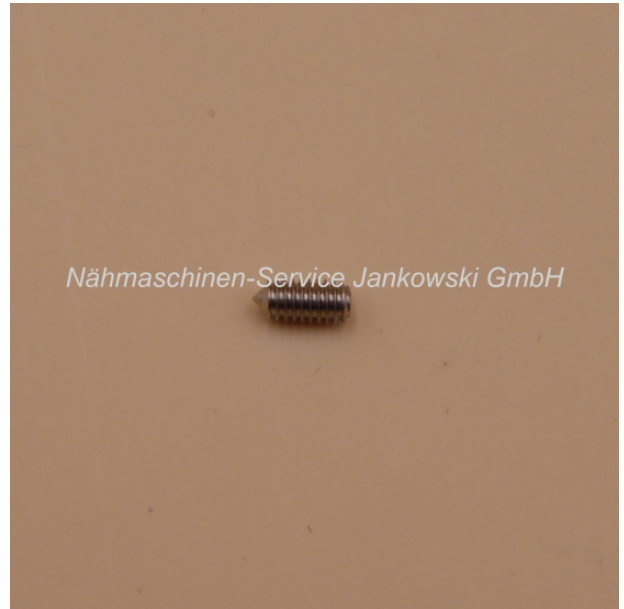

Nadelbefestigungsschraube für PFAFF OV hobbylock 2.0

Art. Nr.: 07875

2,50 €

Sofort lieferbar

Die Nadelbefestigungsschraube ist passend für das **PFAFF** Overlock-Modell:

hobbylock 2.0