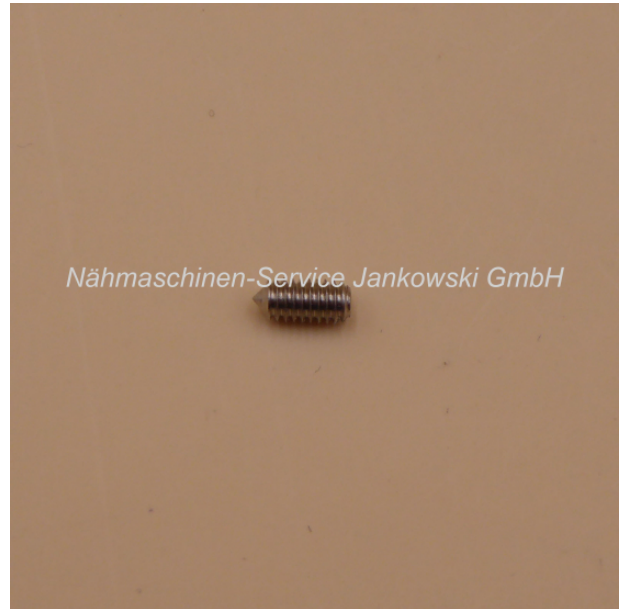

## Nadelbefestigungsschraube für PFAFF OV hobbylock 2.0

Art. Nr.: 07875

**2,50 €**

Sofort lieferbar

Die Nadelbefestigungsschraube ist passend für das **PFAFF** Overlock-Modell:  
hobbylock 2.0