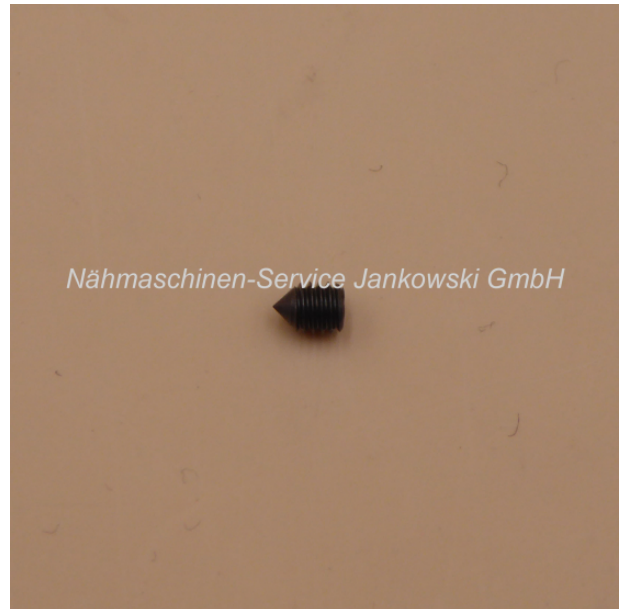

Nadelbefestigungsschraube für PFAFF OV coverlock 3.0 , 4.0 (Nadelposition C,D,E)

Art. Nr.: 08872

2,95 €

Hersteller: Pfaff

Sofort lieferbar

Nadelbefestigungsschraube

Die Nadelbefestigungsschraube (*Nadelposition C/D/E*) ist passend für die **PFAFF** Overlock-Modelle:

coverlock 3.0

coverlock 4.0

Den passenden Schraubendreher finden unter der Artikel-Nr. 07482.