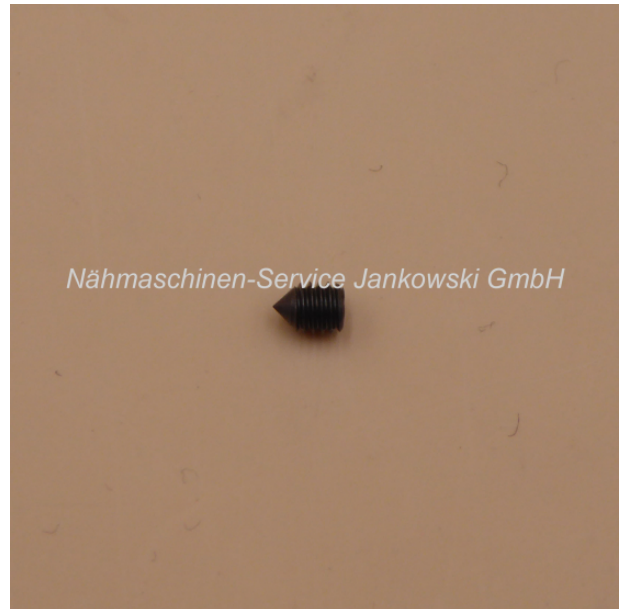

## Nadelbefestigungsschraube für PFAFF OV coverlock 3.0 , 4.0 (Nadelposition C,D,E)

Art. Nr.: 08872

**2,95 €**

**Hersteller:** Pfaff

Sofort lieferbar

### ***Nadelbefestigungsschraube***

Die Nadelbefestigungsschraube ( *Nadelposition C/D/E* ) ist passend für die **PFAFF** Overlock-Modelle:

coverlock 3.0

coverlock 4.0

Den passenden Schraubendreher finden unter der Artikel-Nr. 07482.