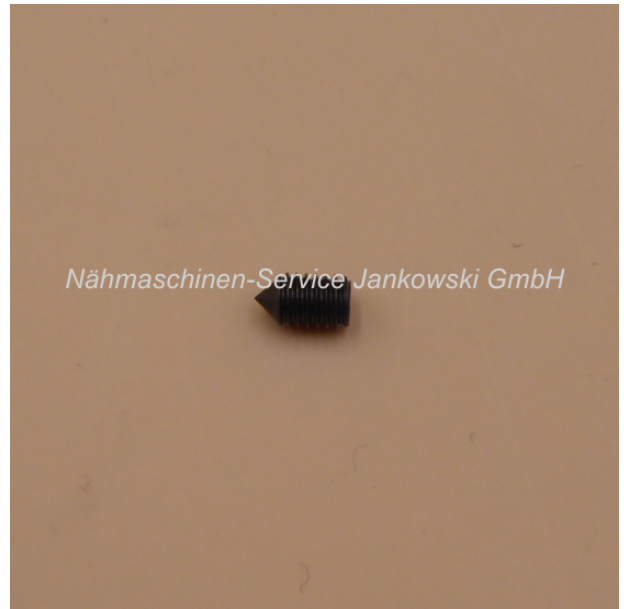

## Nadelbefestigungsschraube für PFAFF OV coverlock 3.0 , 4.0 (Nadelposition A,B)

Art. Nr.: 09306

Nadelposition A und B

**2,95 €**

**Hersteller:** Pfaff  
Sofort lieferbar

Nadelbefestigungsschraube

Die Nadelbefestigungsschraube ( *Nadelposition A/B* ) ist passend für die **PFAFF** Overlock-Modelle:

coverlock 3.0

coverlock 4.0

Den passenden Schraubendreher finden unter der Artikel-Nr. 07482.