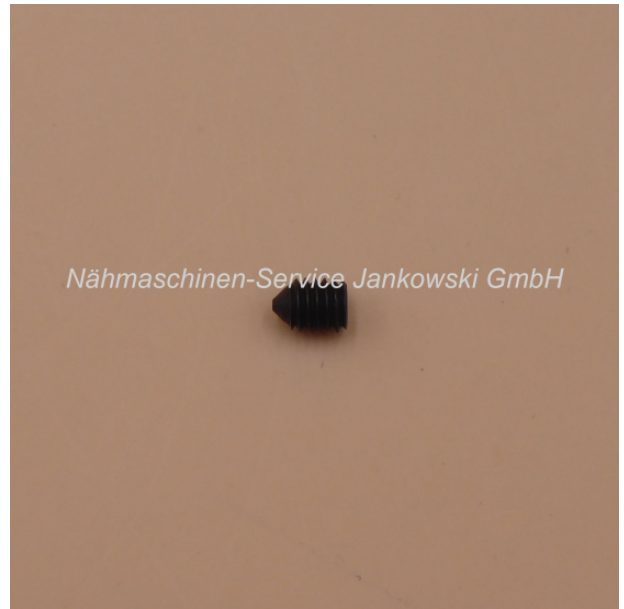

Schraube Nadelhalter für Gritzner OV 788 / Dorina OV 710

Art. Nr.: 10510
Nadelbefestigungsschraube

2,95 €

Hersteller: Gritzner
Sofort lieferbar

Nadelbefestigungsschraube

Die Schraube für den Nadelhalter ist passend für die **Gritzner** und **Dorina** Overlock-Modelle:

Gritzner 788

Dorina 710

Den passenden Schraubendreher finden unter der Artikel-Nr. 07482.